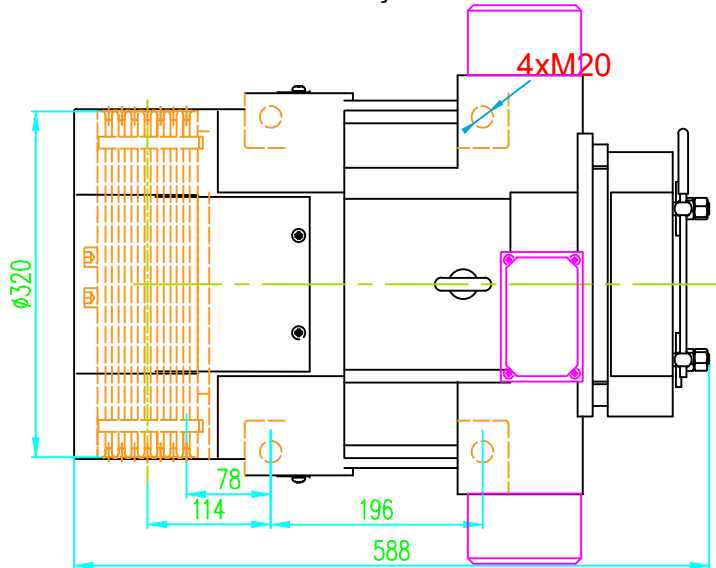

ÖN GÖRÜNÜŞ/FRONT VIEW

YAN GÖRÜNÜŞ/LEFT VIEW

ÜST GÖRÜNÜŞ/TOP VIEW

Tel: +90 (216) 661 55 67  
info@kolmar.com.tr  
www.kolmar.com.tr

MODEL : WYT-LCN2.0C\_800kg\_ø320\_6xø8

Kapasite/Capacity : 800 kg

Hız/Speed : 2,0 m/s

Kasnak/Groove : ø320; 6xø8;