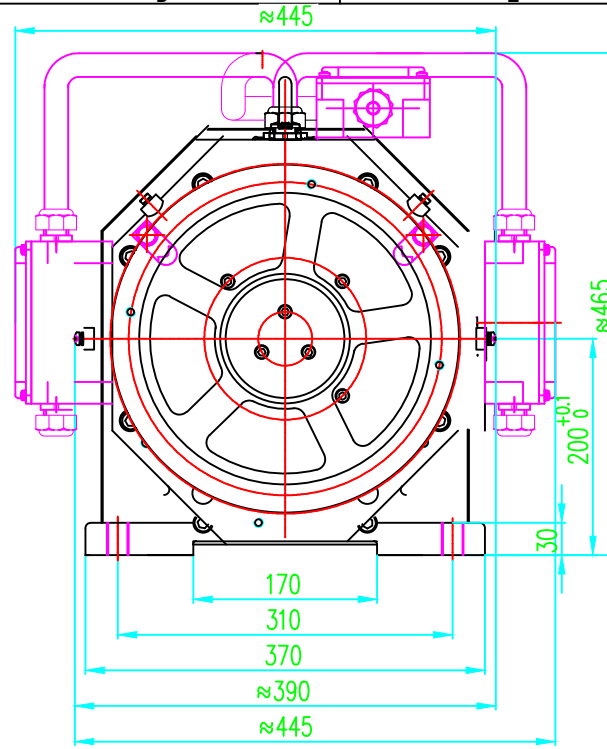

ÖN GÖRÜNÜŞ/FRONT VIEW

YAN GÖRÜNÜŞ/LEFT VIEW

ÜST GÖRÜNÜŞ/TOP VIEW

Tel: +90 (216) 661 55 67  
info@kolmar.com.tr  
www.kolmar.com.tr

MODEL : WYT-LCN2.0C\_800kg\_ø320\_6xø8

Kapasite/Capacity : 800 kg

Hız/Speed : 2,0 m/s

Kasnak/Groove : ø320; 6xø8;